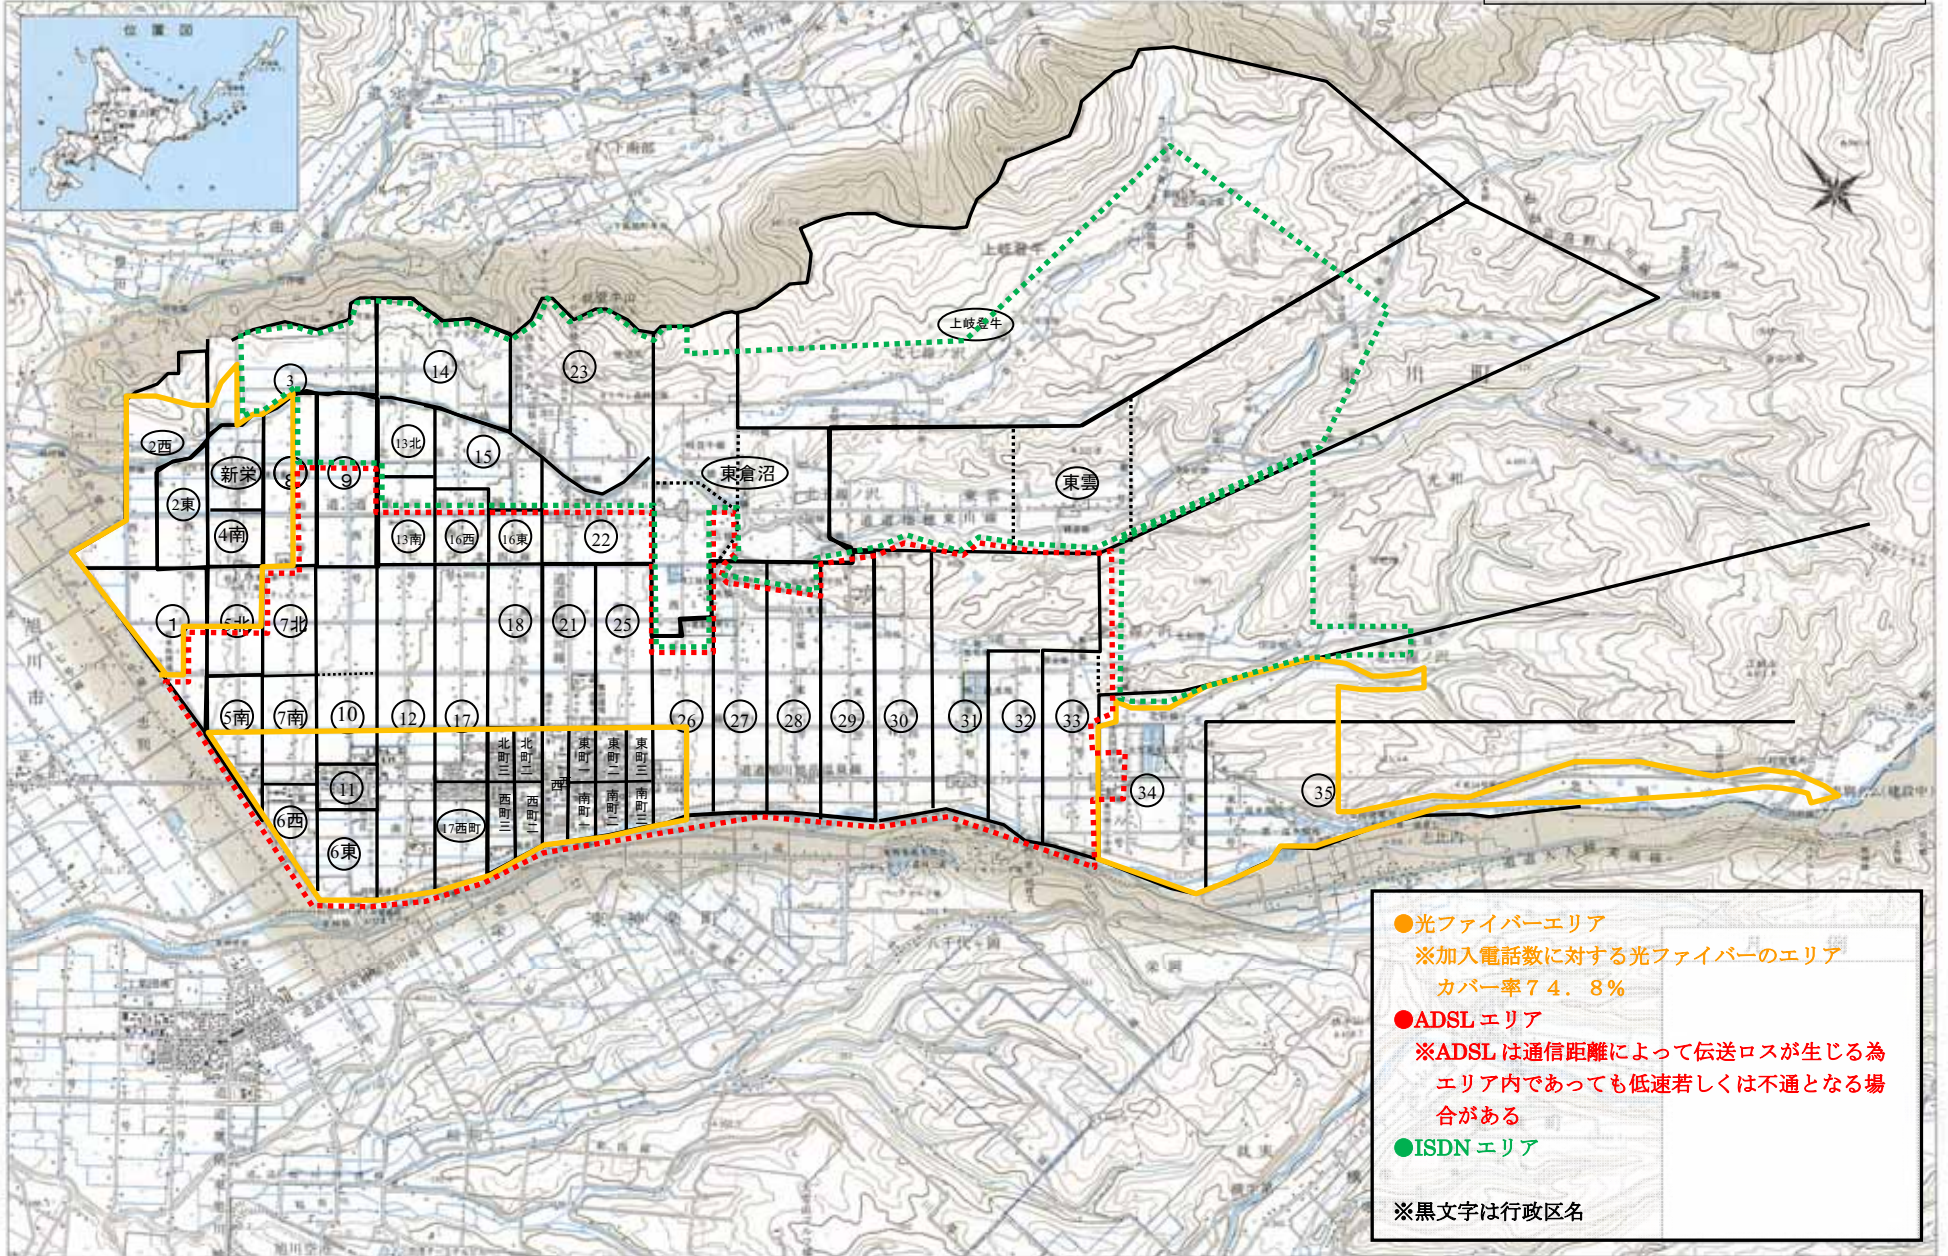

東川町ブロードバンドエリア図

平成20年11月17日 現在

この図は国土院の地図を基に作成したものであり、正確性を保証するものではありません。
 (掲載資料) 国土地院 図 137

- 光ファイバーエリア
 ※加入電話数に対する光ファイバーのエリア
 カバー率74.8%
 - ADSLエリア
 ※ADSLは通信距離によって伝送ロスが生じる為
 エリア内であっても低速若しくは不通となる場
 合がある
 - ISDNエリア
- ※黒文字は行政区名

東川町役場

1 : 50,000

発行会社 国土院図工部 発行年月 平成17年11月27日発行 図137-45