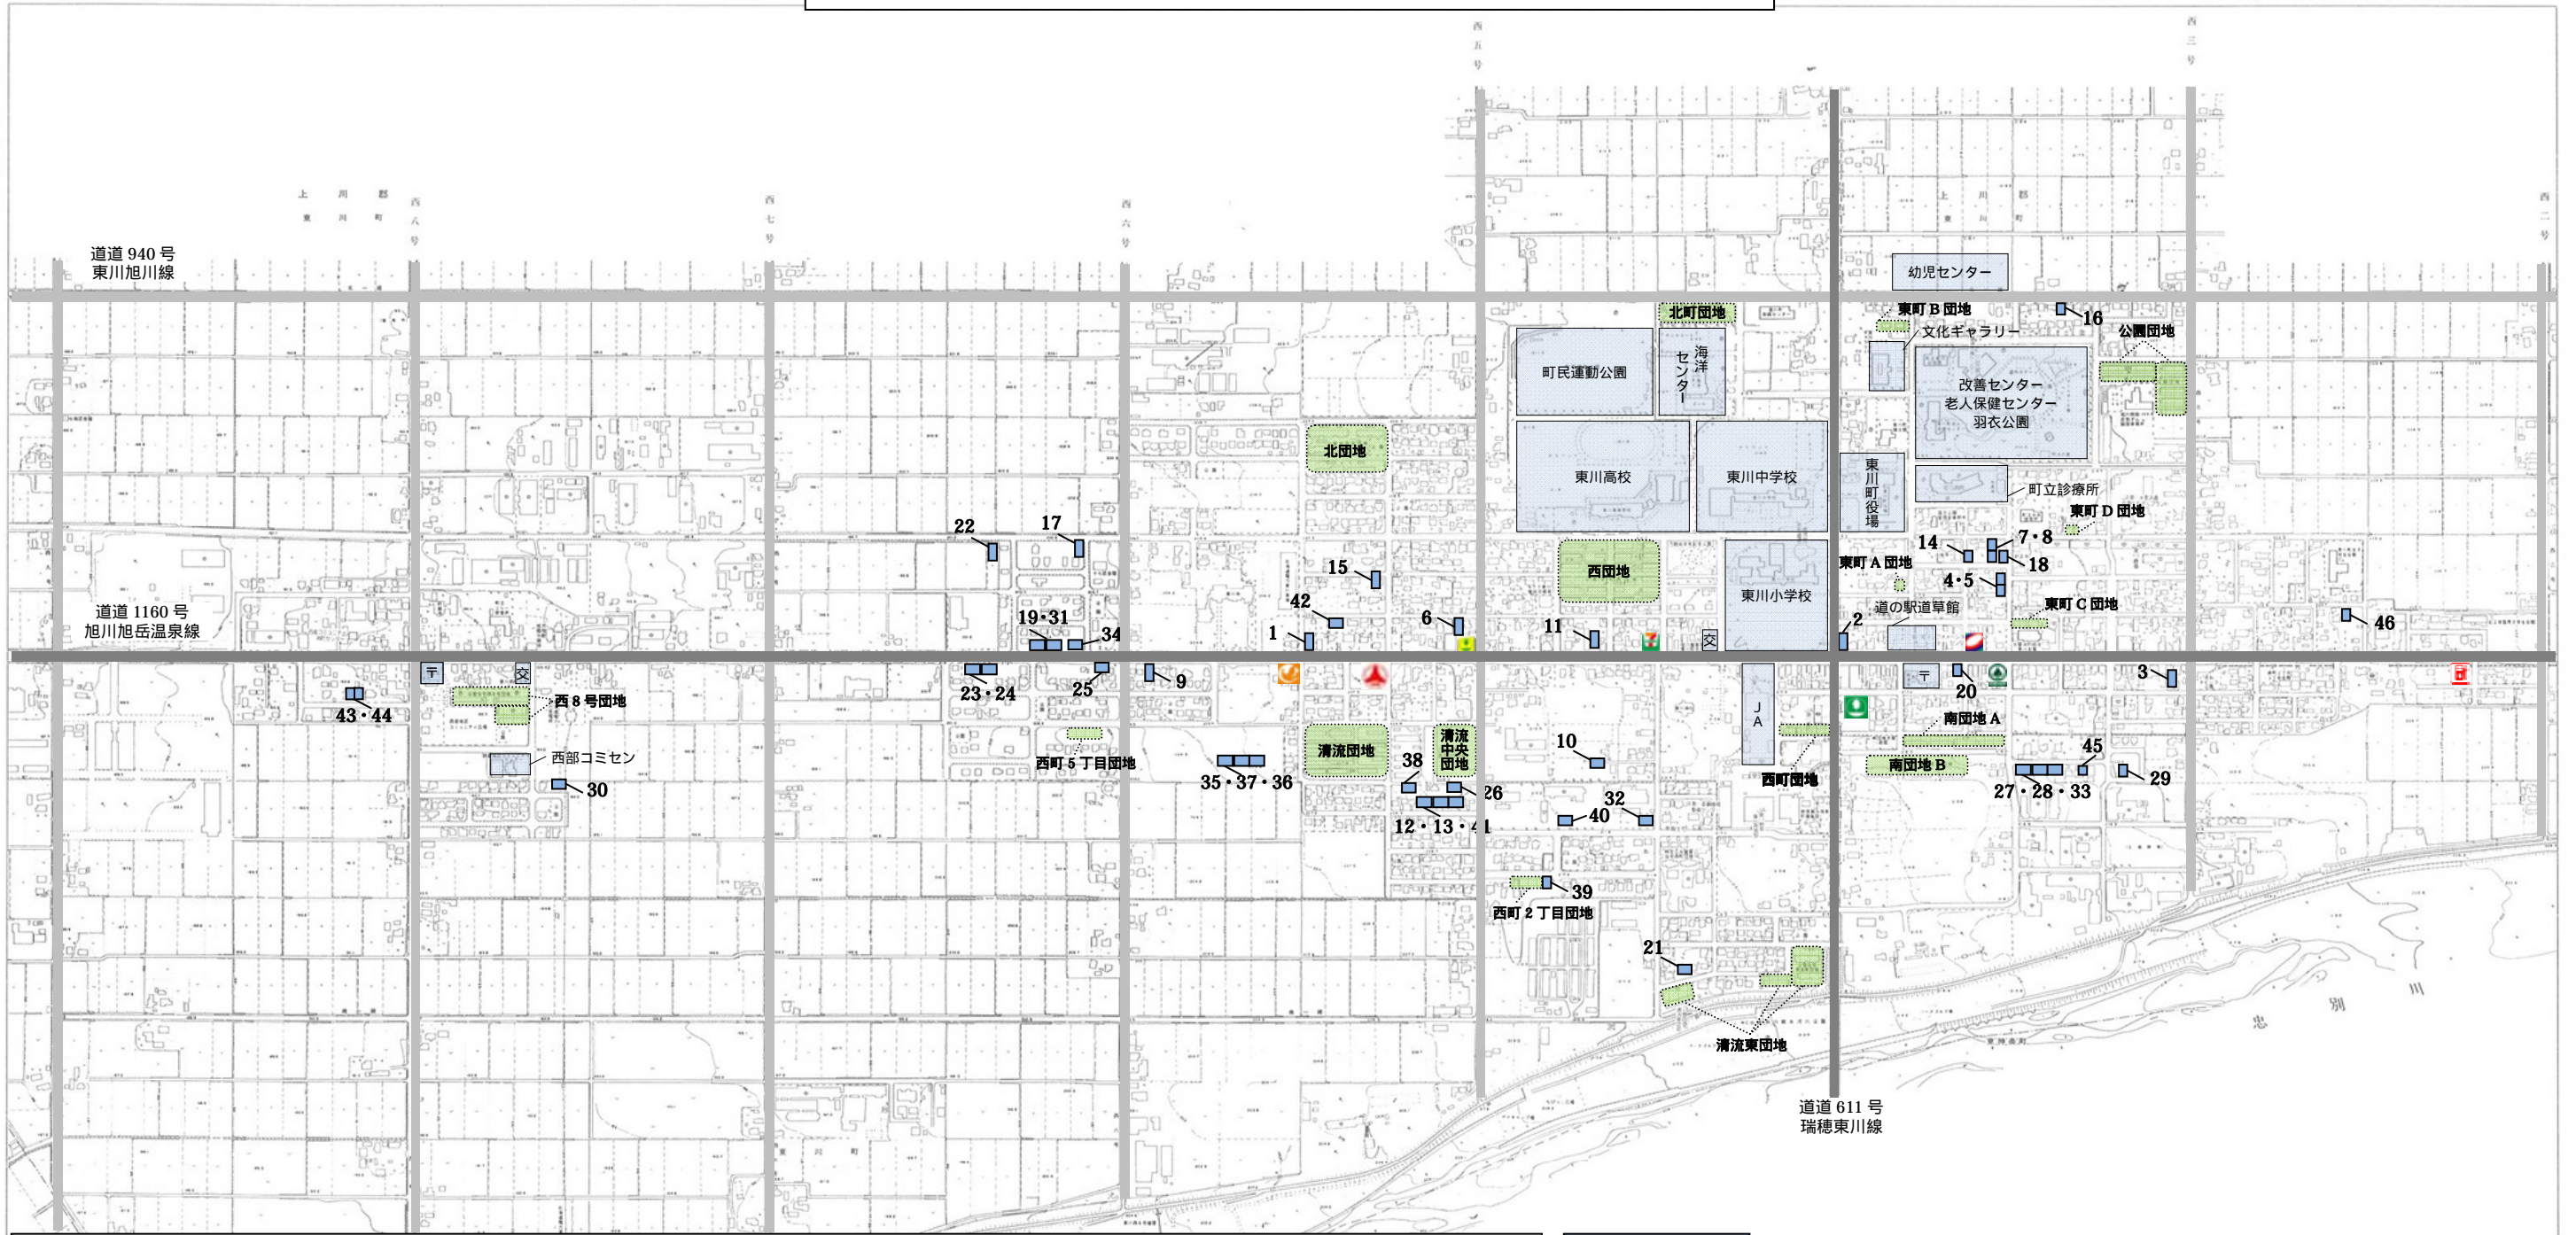

# 東川町公営住宅・民間アパート位置図

1 : 10,000

平成十二年五月調製

1. コーポ東川	2. 第1 ノースハイツ	3. アルテミス1	4. エスパニア 8-A	5. エスパニア 8-B
6. アルテミス 2	7. アルテミス 3	8. アルテミス 5	9. フラワーマンション	10. ラテール
11. アルテミス 6	12. サンスマイル 398	13. サンスマイル 397	14. ブルーウィンド	15. サンホワイト 201
16. ライフステージ東川	17. カノン	18. リバーヴィレッジ	19. シンシア	20. メニーハピネス・H
21. リバーハイツさくら	22. エコーカサレリア	23. ドリームハウス	24. club Z	25. リラ東川二番館
26. リヴ	27. 大雪フラワー-B	28. 大雪フラワー-A	29. リラ東川一番館	30. カサレリア
31. シンシア	32. キーン 2005	33. 大雪フラワー-C	34. ノースシュライン	35. ウェストシュライン
36. Dandelion	37. Ms Joe	38. メゾン・ド・ルイ	39. ディアライフ	40. WESTIN
41. サンスマイルメゾネット	42. ハイム クリオネ	43. HK ハイツ A 棟	44. HK ハイツ B 棟	45. 大雪フラワー-D
46. サンホワイト 202				

- 民間アパート
- 公営住宅等
- 公共施設等

東川町役場

撮影 平成 11 年 7 月  
現調 平成 11 年 8 月  
図化 平成 11 年 8 月 ステレオプロッター-A 8

製 道央地図出版社 旭川市1条通20丁目 電話 0166 90 31-4759